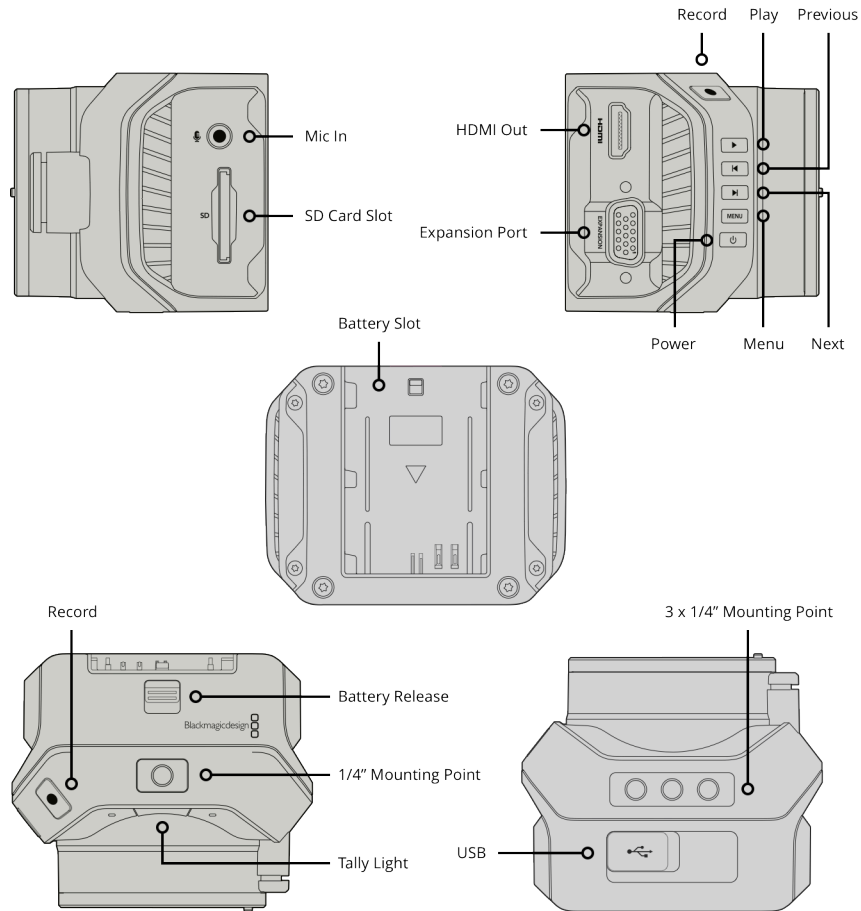

Befestigungspunkte

1 x 1/4 Zoll (oben), 3 x 1/4 Zoll (unten)

Anschlüsse

Videoeingänge insgesamt

Keine

Videoausgänge insgesamt

1 HDMI-Ausgang Typ A; 1 FBAS-Videoausgang

Analogaudio-Eingänge

1 x 3,5mm-Stereobuchse für Mic- oder Line-Level; auch als Timecode-Eingang verwendbar

Analogaudio-Ausgänge

3,5mm-Stereo-Kopfhörerbuchse

Referenzeingang

Expansionsverbinder mit LANC, S.Bus und PWM zur Steuerung der Blende und sonstiger Einstellungen

Expansionsport

Serieller DB-HD15-Verbinder
unterstützt:
Stromeingang
LANC-Eingang
1 S.Bus-Eingang
4 PWM-Kanaleingänge
Referenzeingang
FBAS-Videoausgang

Fernbedienung

Objektivsteuerung,
Aufzeichnungsparameter und
Aufnahme-Start/Stopp-Auslösung via
LANC und PWM bzw. S.Bus-
Fernsteuerungskanäle

Computer-Schnittstelle

USB 2.0 Mini-B-Port für
Softwareaktualisierungen

Audio

Mikrofone

Integriertes Stereomikrofon

Normen

SD-Videonormen

Keine