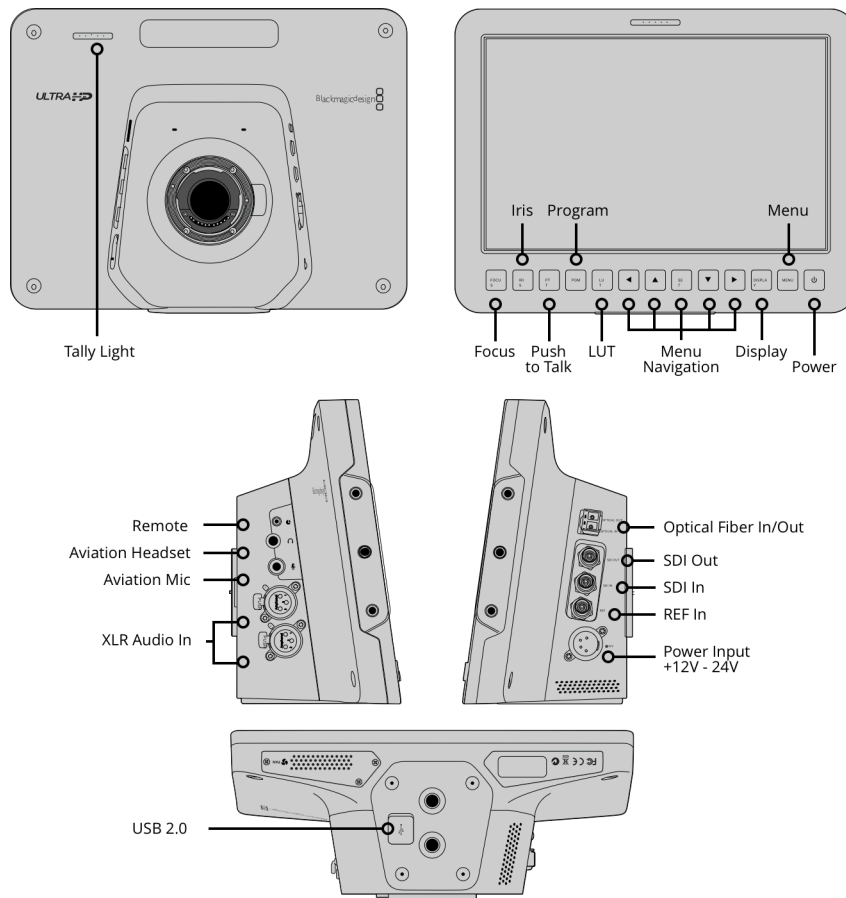

Befestigungspunkte

2 x 3/8-Zoll-Stativgewinde. 4 x 1/4-Zoll-20 UNC-Gewinde an der Oberseite der Kamera 3 x 1/4-Zoll-20 UNC-Gewinde links und rechts an der Kamera

Anschlüsse

Videoeingänge insgesamt

1 SDI-Eingang

Computer-Schnittstelle

USB 2.0 Mini-B-Port für Software-Updates

Audio

Mikrofon

Integriertes Stereomikrofon

Eingebauter Lautsprecher

Keine

Normen