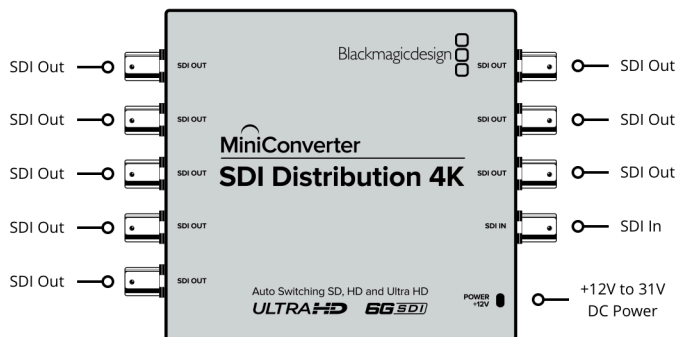

Mini Converter SDI Distribution 4K

Wo es gilt, mehrere SDI-Geräte anzuschließen, bieten Mini Converter SDI Distribution 4K die ideale Lösung! Schließen Sie eine einzige SDI-Quelle an acht neugetaktete SDI-Ausgänge an, die automatisch zwischen allen SD-SDI-, HD-SDI-, 3G-SDI- und 6G-SDI-Videoformaten und digitalen Videosignalen mit eingebetteten ASI-, Zusatz- und Audiodaten umschalten.

299 €*

Anschlüsse

SDI-Videoeingänge

Umschaltbar zwischen SD, HD und 6G-SD/SDI

SDI-Videoausgänge

8 Ausgänge mit automatischer Anpassung an die SDI-Videoeingabe

Multirate-Unterstützung

Automatische Erkennung von SD, HD oder 6G-SDI

Reclocking

Ja

Normen

SD-Videonormen

525i/59,94 NTSC; 625i/50 PAL