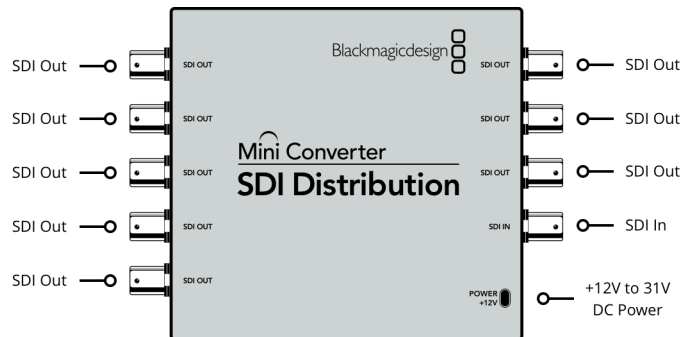

Mini Converter SDI Distribution

Ab sofort ist die gleichzeitige Verteilung von Signalen eines einzelnen SD- oder HD-SDI-Anschlusses an zu bis acht verschiedene SDI-Ausgänge möglich! Sie erhalten ein echtes 3G-SDI-Design mit komplett neugetakteten Ausgängen und automatischer Umschaltung zwischen allen SD- und HD-Formaten bis 1080p/60. Des Weiteren werden alle ASI-, Zusatz- und eingebetteten Audioformate unterstützt. Ein Mini Converter SDI Distribution ist der ideale Wandler für die Verteilung von SD/HD SDI, wenn Sie kein Ultra-HD-Modell benötigen oder in keines investieren wollen.

205 €*
* inkl. MwSt.

Anschlüsse

SDI-Videoeingänge

1 SDI-Videoeingang. Umschaltbar zwischen SD, HD und 3G-SDI

SDI-Videoausgänge

8 Ausgänge, die sich automatisch an die SDI-Videoeingabe anpassen

Multirate-Unterstützung

Automatische Erkennung von SD, HD und 3G-SDI

Neutaktung

Ja

Normen

SD-Videonormen

525i/59,94 NTSC; 625i/50 PAL